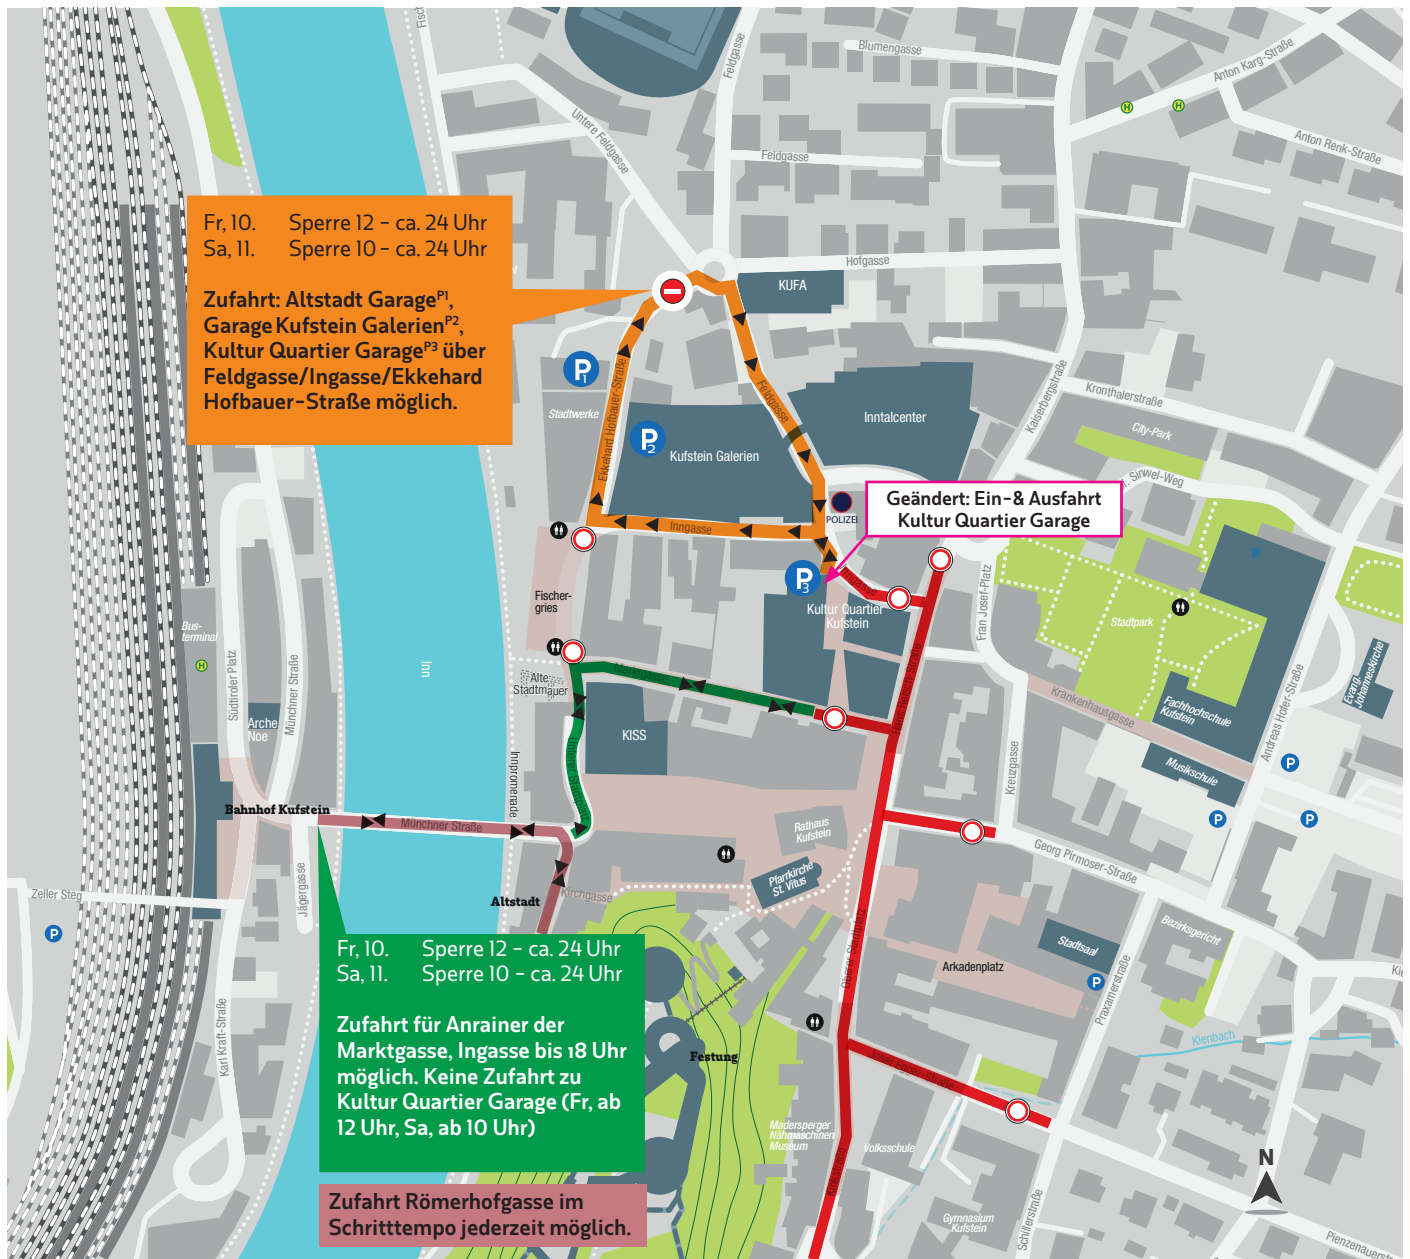

Park- & Zufahrtsinformationen

KUFSTEIN unlimited – Freitag, 10. & Samstag, 11. Juni 2022

Danke für Ihr Verständnis!

Info-Telefon: +43 5372 62207